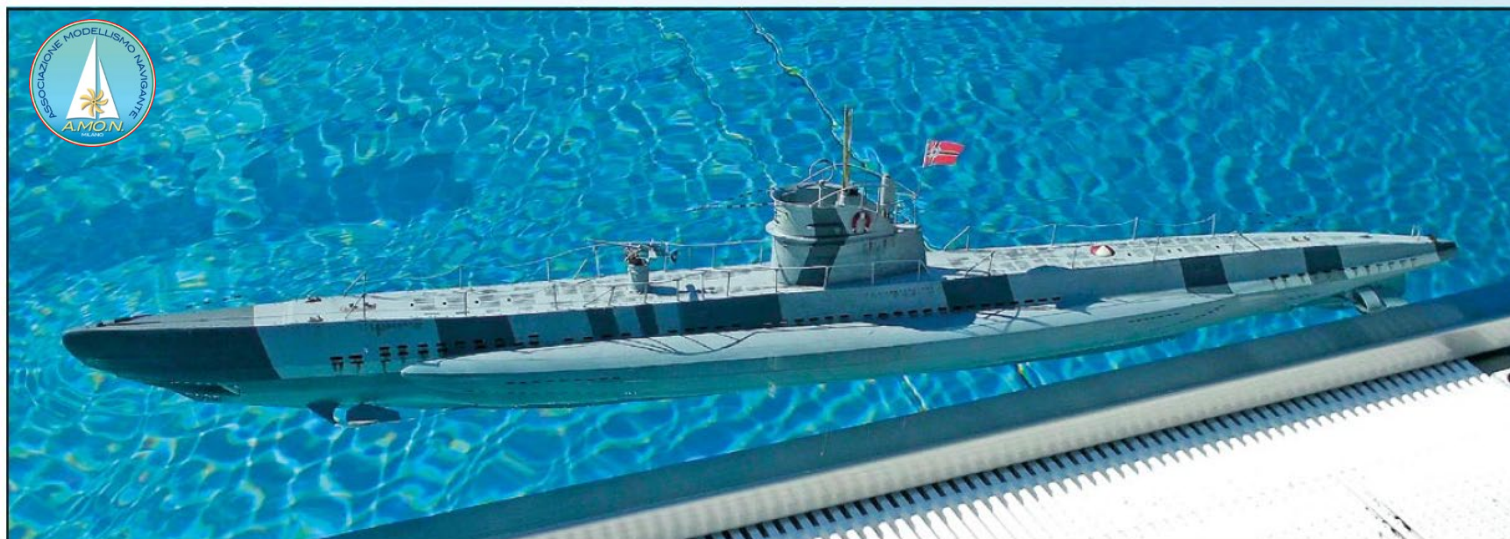

A.MO.N. Associazione Modellismo Navigante
www.nonsolovele.com
 Fondata nel 1997 da appassionati di modellismo navale radiocomandato

GIUGNO 2024

Foto: IOM a Tricastin aprile 23

set.	LUN	MAR	MER	GIO	VEN	SAB	DOMENICA	
22						1	2	
23	3	4	5	6	7	8	9	6° campionato sociale AMON IOM lago Monzoro Milano
24	10	11	12	13	14	15	16	4° campionato sociale AMON DF 95 Lago Monzoro Milano
25	17	18	19	20	21	22	23	
26	24	25	26	27	28	29	30	Barcolina lago parco nord Milano

A.MO.N. Associazione MOdellismo Navigante
www.nonsolovele.com
 Fondata nel 1997 da appassionati di modellismo navale radiocomandato

LUGLIO 2024

Foto: Modelli elettrici, Lecco 23

set.	LUN	MAR	MER	GIO	VEN	SAB	DOMENICA	
27	1	2	3	4	5	6	7	7° campionato sociale AMON IOM lago Monzoro Milano
28	8	9	10	11	12	13	14	
29	15	16	17	18	19	20	21	Raduno barche d'epoca Lago Engine
30	22	23	24	25	26	27	28	
31	29	30	31					

A.MO.N. Associazione MOdellismo Navigante
www.nonsolovele.com
 Fondata nel 1997 da appassionati di modellismo navale radiocomandato

AGOSTO 2024

set.	LUN	MAR	MER	GIO	VEN	SAB	DOMENICA	
31				1	2	3	4	
32	5	6	7	8	9	10	11	
33	12	13	14	15	16	17	18	
34	19	20	21	22	23	24	25	
35	26	27	28	29	30	31		

A.M.O.N. Associazione MOdellismo Navigante
www.nonsolovele.com
 Fondata nel 1997 da appassionati di modellismo navale radiocomandato

SETTEMBRE 2024

Foto: smg U-Boot classe IID P.Saccenti

set.	LUN	MAR	MER	GIO	VEN	SAB	DOMENICA	
35							1	Raduno barche d'epoca Lago Endine
36	2	3	4	5	6	7	8	
37	9	10	11	12	13	14	15	5° campionato sociale AMON DF 95 Lago Monzoro Milano
38	16	17	18	19	20	21	22	8° campionato sociale AMON IOM lago Monzoro Milano
39	23	24	25	26	27	28	29	Hobby model Expo Novegro
40	30							