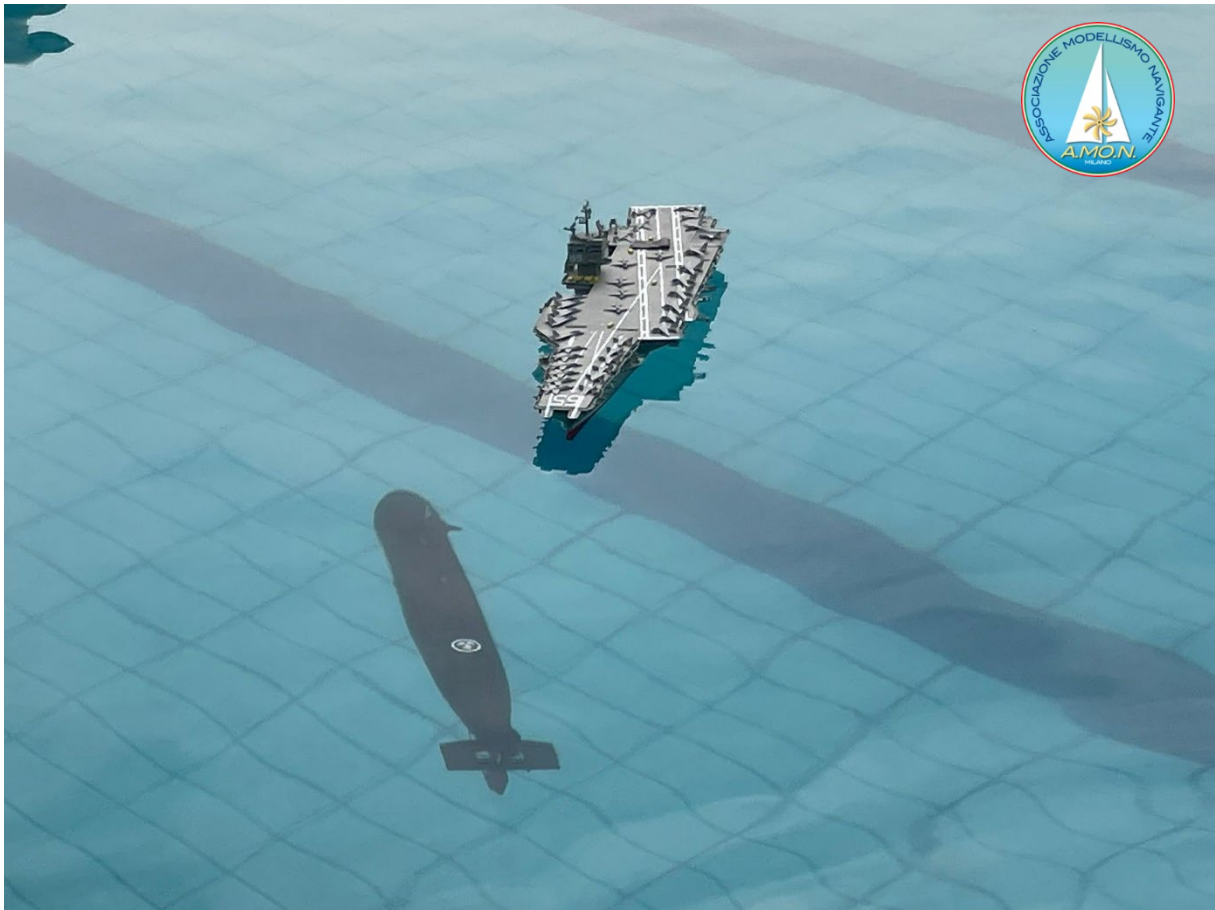

A.M.O.N. Associazione MOdellismo Navigante
www.nonsolovele.com
 Fondata nel 1997 da appassionati di modellismo navale radiocomandato

MAGGIO 2024

Foto: Smg E.Toti F.Boratto, Lecco 23

set.	LUN	MAR	MER	GIO	VEN	SAB	DOMENICA	
18			1	2	3	4	5	3° campionato sociale AMON DF 95 Lago Monzoro Milano
19	6	7	8	9	10	11	12	
20	13	14	15	16	17	18	19	5° campionato sociale AMON IOM Lago Monzoro Milano
21	20	21	22	23	24	25	26	raduno barche d'epoca Endine
22	27	28	29	30	31			

A.MO.N. Associazione Modellismo Navigante
www.nonsolovele.com
 Fondata nel 1997 da appassionati di modellismo navale radiocomandato

GIUGNO 2024

Foto: IOM a Tricastin aprile 23

set.	LUN	MAR	MER	GIO	VEN	SAB	DOMENICA	
22						1	2	
23	3	4	5	6	7	8	9	6° campionato sociale AMON IOM lago Monzoro Milano
24	10	11	12	13	14	15	16	4° campionato sociale AMON DF 95 Lago Monzoro Milano
25	17	18	19	20	21	22	23	
26	24	25	26	27	28	29	30	Barcolina lago parco nord Milano

A.MO.N. Associazione MOdellismo Navigante
www.nonsolovele.com
 Fondata nel 1997 da appassionati di modellismo navale radiocomandato

LUGLIO 2024

Foto: Modelli elettrici, Lecco 23

set.	LUN	MAR	MER	GIO	VEN	SAB	DOMENICA	
27	1	2	3	4	5	6	7	7° campionato sociale AMON IOM lago Monzoro Milano
28	8	9	10	11	12	13	14	
29	15	16	17	18	19	20	21	Raduno barche d'epoca Lago Engine
30	22	23	24	25	26	27	28	
31	29	30	31					